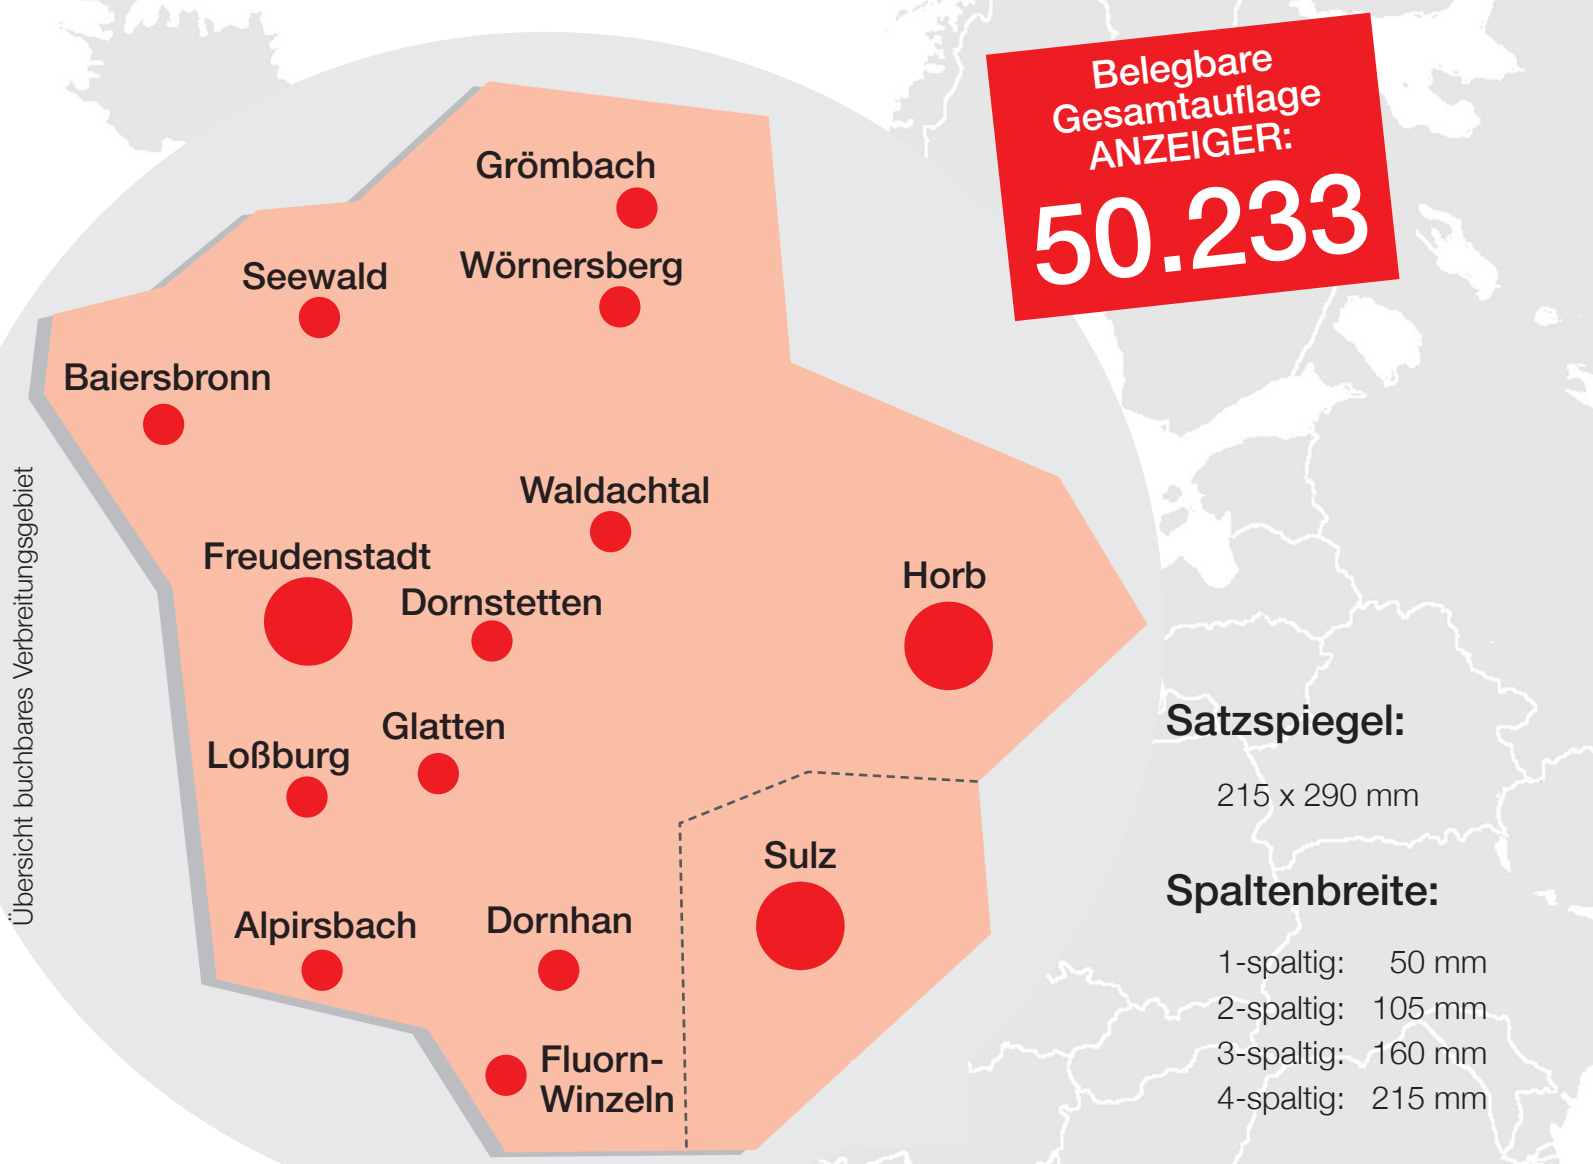

Optimale Haushaltsabdeckung und zuverlässige Verteilung!

Belegbare
Gesamtauflage
ANZEIGER:
50.233

Satzspiegel:

215 x 290 mm

Spaltenbreite:

- 1-spaltig: 50 mm
- 2-spaltig: 105 mm
- 3-spaltig: 160 mm
- 4-spaltig: 215 mm

Wir bieten:

- ✓ Qualifizierte Verteilung durch zuverlässige Austräger
- ✓ Teilbelegungsmöglichkeiten bei Prospektverteilungen
- ✓ Weitere Verteilgebiete auf Anfrage

Anzeigenpreisliste:

(Nr. 7 vom 01. Januar 2024)
1,31 € / mm* (erm. Grundpreis)
1,54 € / mm* (Grundpreis)
inkl. 4-Farb-Druck
0,98 € / mm* (Vereinspreis)