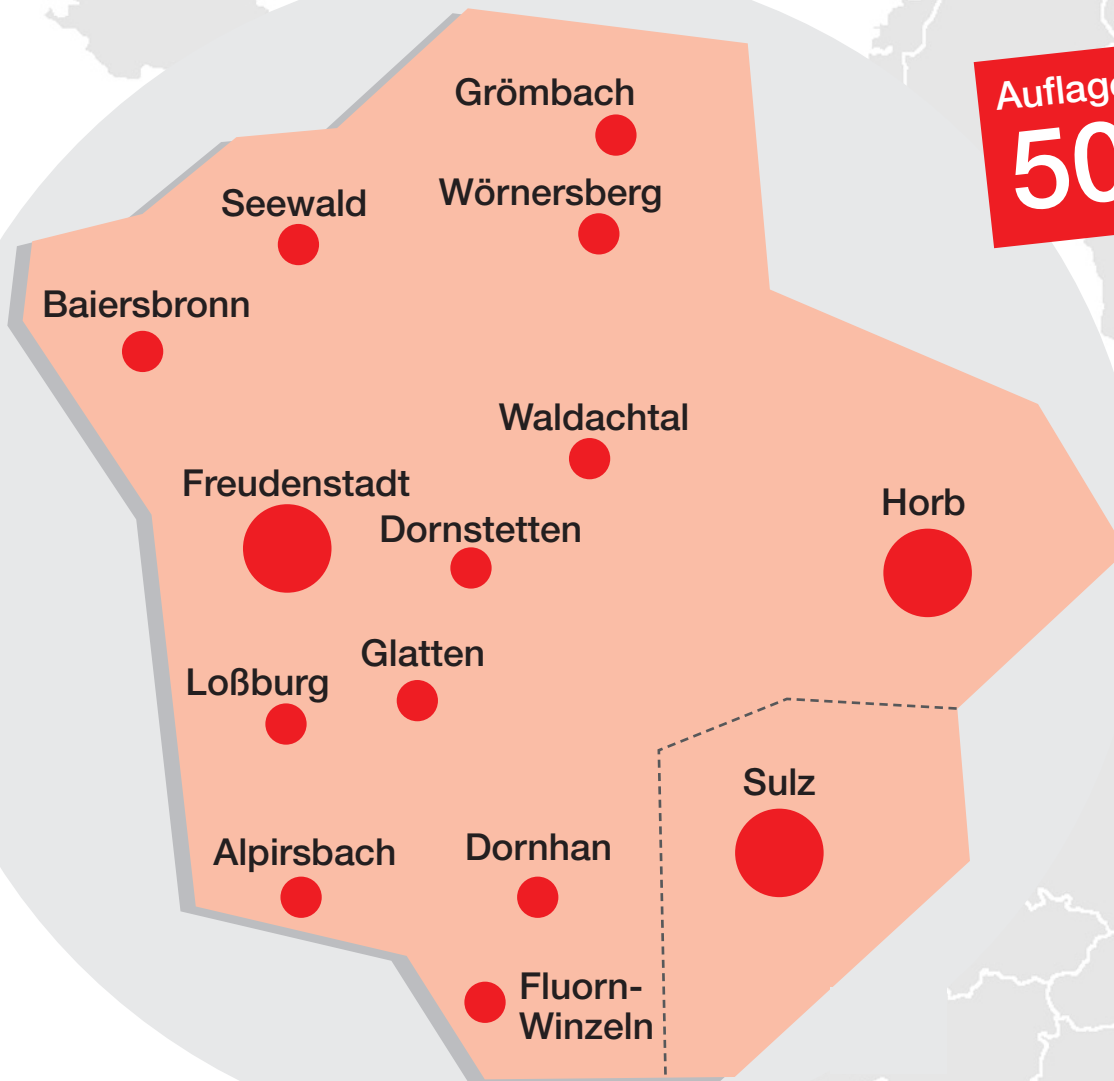

Optimale Haushaltsabdeckung und zuverlässige Verteilung!

Auflage ANZEIGER:
50.233

Satzspiegel:

215 x 290 mm

Spaltenbreite:

1-spaltig: 50 mm
2-spaltig: 105 mm
3-spaltig: 160 mm
4-spaltig: 215 mm

Wir bieten:

- ✓ Qualifizierte Verteilung durch zuverlässige Austräger
- ✓ Teilbelegungsmöglichkeiten bei Prospektverteilungen
- ✓ Weitere Verteilgebiete auf Anfrage